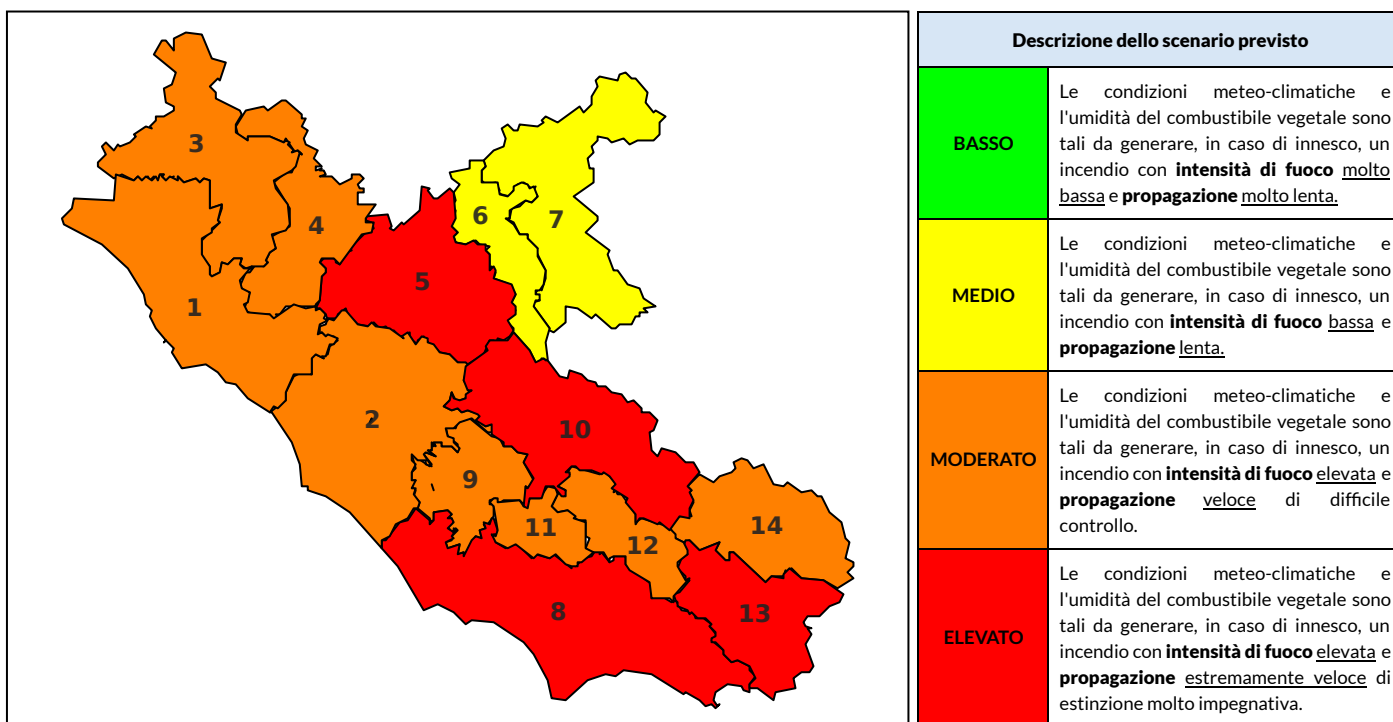

BOLLETTINO DI PERICOLOSITA' DA INCENDI BOSCHIVI

Previsioni per domani 21-8-2023

Livello di pericolosità da incendio boschivo per Zona di Allerta AIB

Bollettino emesso nel periodo della campagna AIB Lazio sulla base del modello previsionale RISICOLazio, sviluppato in collaborazione con Fondazione CIMA, che fornisce un supporto per la valutazione della Pericolosità da incendio boschivo aggregata sulle Zone di Allerta AIB, approvate come parte integrante del Piano AIB Lazio 2020-2022 con DGR n° 270 del 15/05/2020. Il dettaglio della distribuzione dei Comuni nelle Zone AIB è consultabile al link <https://protezionecivile.regione.lazio.it/zone_allerta_aib_comuni/>. Le Norme Comportamentali per la popolazione sono consultabili al link <https://protezionecivile.regione.lazio.it/norme_comportamentali_aib/>.

Zona AIB	1	2	3	4	5	6	7	8	9	10	11	12	13	14
Livello Pericolosità	MODERATO	MODERATO	MODERATO	MODERATO	ELEVATO	MEDIO	MEDIO	ELEVATO	MODERATO	ELEVATO	MODERATO	MODERATO	ELEVATO	MODERATO