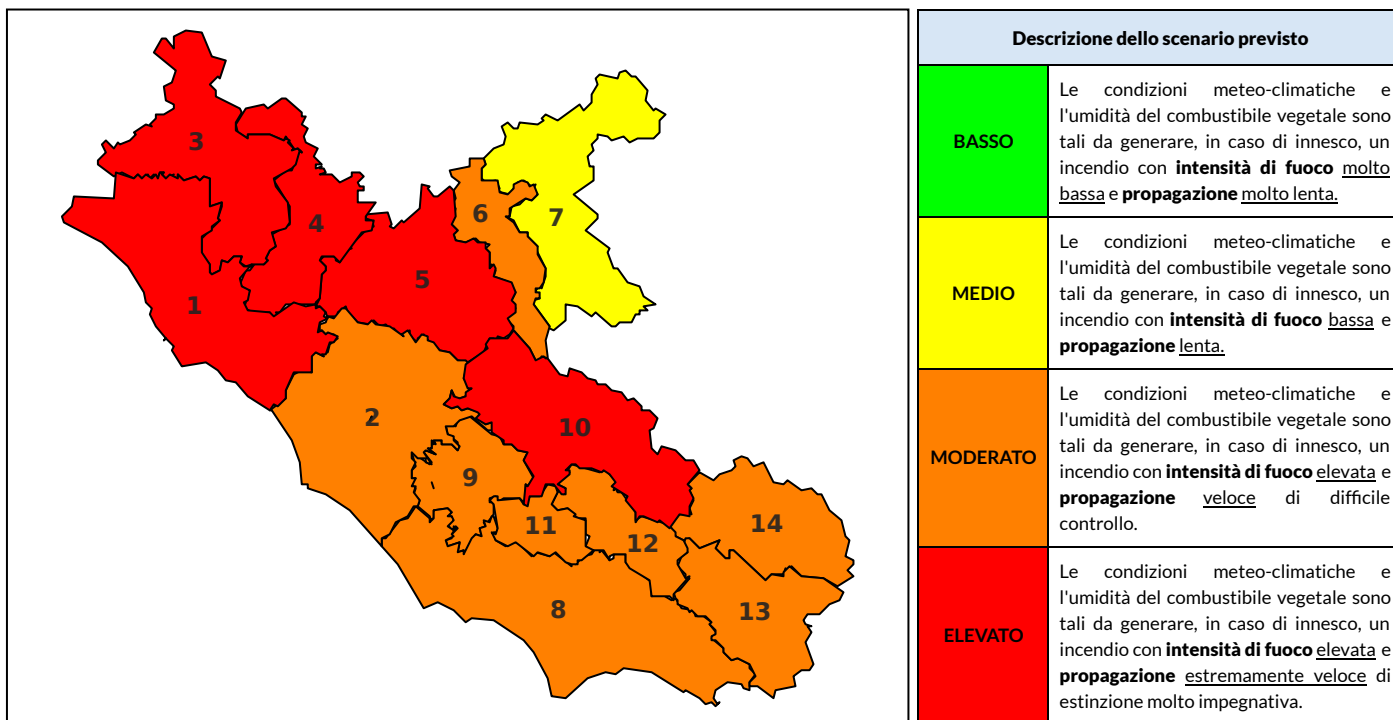

BOLLETTINO DI PERICOLOSITA' DA INCENDI BOSCHIVI

Previsioni per oggi 20-8-2023

Livello di pericolosità da incendio boschivo per Zona di Allerta AIB

Bollettino emesso nel periodo della campagna AIB Lazio sulla base del modello previsionale RISICOLazio, sviluppato in collaborazione con Fondazione CIMA, che fornisce un supporto per la valutazione della Pericolosità da incendio boschivo aggregata sulle Zone di Allerta AIB, approvate come parte integrante del Piano AIB Lazio 2020-2022 con DGR n° 270 del 15/05/2020. Il dettaglio della distribuzione dei Comuni nelle Zone AIB è consultabile al link https://protezionecivile.regione.lazio.it/zone_allerta_aib_comuni/. Le Norme Comportamentali per la popolazione sono consultabili al link https://protezionecivile.regione.lazio.it/norme_comportamentali_aib/.

Zona AIB	1	2	3	4	5	6	7	8	9	10	11	12	13	14
Livello Pericolosità	ELEVATO	MODERATO	ELEVATO	ELEVATO	ELEVATO	MODERATO	MEDIO	MODERATO	MODERATO	ELEVATO	MODERATO	MODERATO	MODERATO	MODERATO

NOTE

BOLLETTINO DI PERICOLOSITA' DA INCENDI BOSCHIVI

Zona AIB	1	2	3	4	5	6	7	8	9	10	11	12	13	14
Livello Pericolosità	MODERATO	MODERATO	MODERATO	MODERATO	ELEVATO	MEDIO	MEDIO	ELEVATO	MODERATO	ELEVATO	MODERATO	MODERATO	ELEVATO	MODERATO

BOLLETTINO DI PERICOLOSITA' DA INCENDI BOSCHIVI